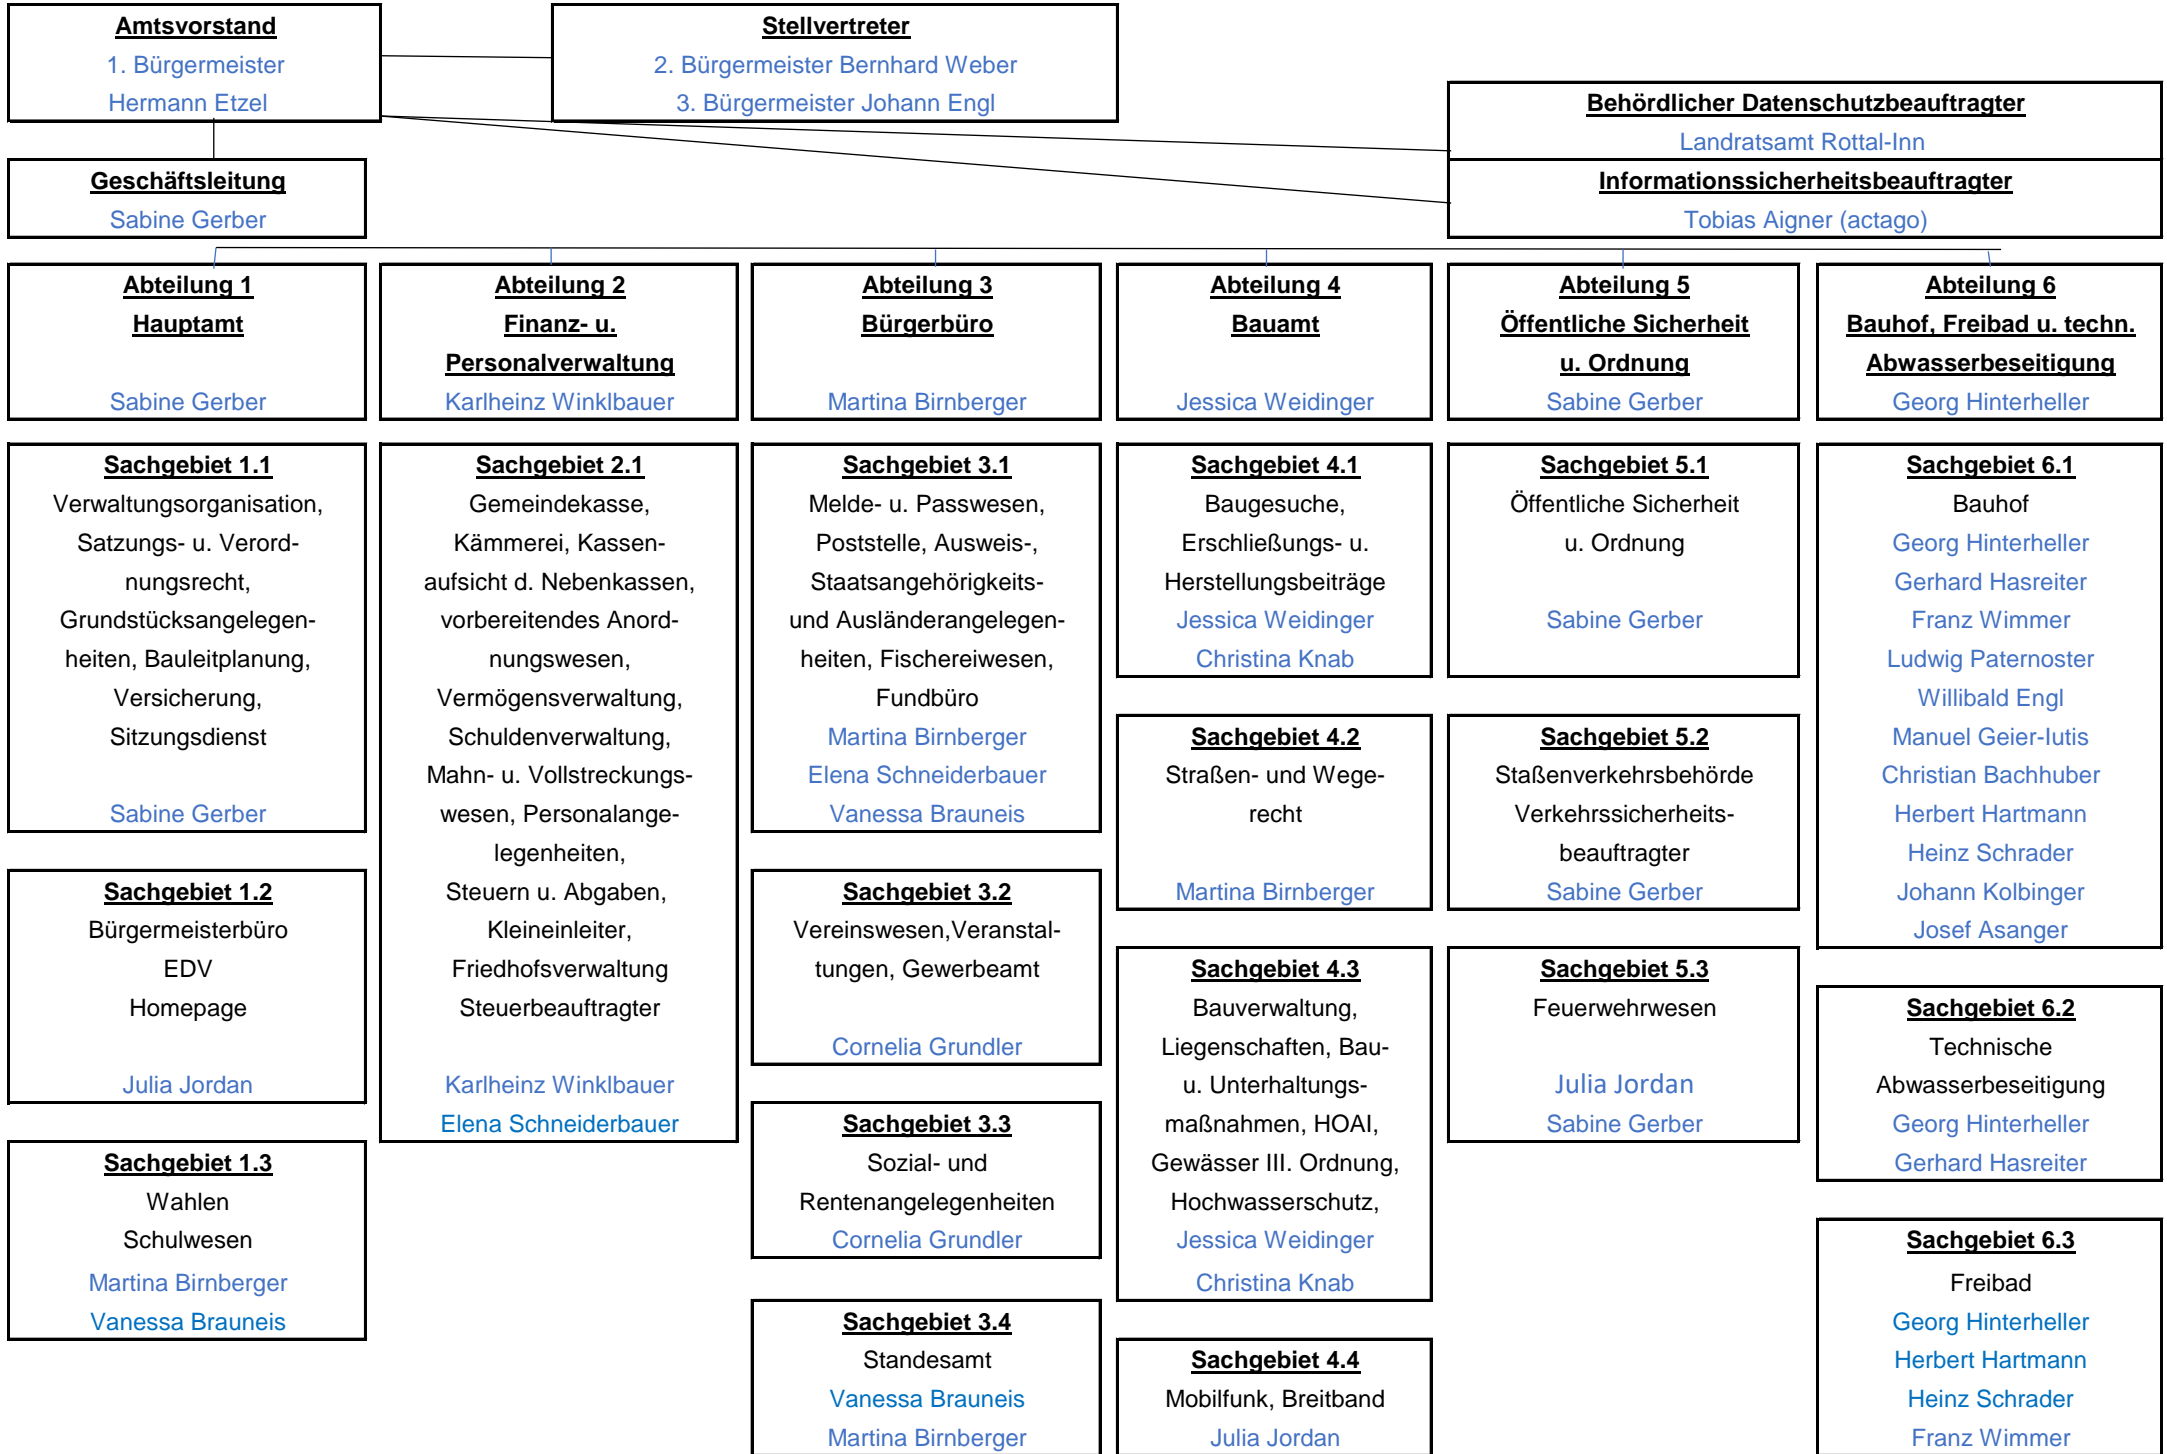

Geschäftsverteilungsplan der Gemeinde Egglham

Amtsvorstand
1. Bürgermeister
Hermann Etzel

Stellvertreter
2. Bürgermeister Bernhard Weber
3. Bürgermeister Johann Engl

Behördlicher Datenschutzbeauftragter

Landratsamt Rottal-Inn

Informationssicherheitsbeauftragter

Tobias Aigner (actago)

Geschäftsleitung

Sabine Gerber

Abteilung 1
Hauptamt

Sabine Gerber

Abteilung 2
Finanz- u. Personalverwaltung

Karlheinz Winklbauer

Abteilung 3
Bürgerbüro

Martina Birnberger

Abteilung 4
Bauamt

Jessica Weidinger

Abteilung 5
Öffentliche Sicherheit u. Ordnung

Sabine Gerber

Abteilung 6
Bauhof, Freibad u. techn. Abwasserbeseitigung

Georg Hinterheller

Sachgebiet 1.1
Verwaltungsorganisation, Satzungs- u. Verordnungsrecht, Grundstücksangelegenheiten, Bauleitplanung, Versicherung, Sitzungsdienst

Sabine Gerber

Sachgebiet 2.1
Gemeindekasse, Kämmerei, Kassenaufsicht d. Nebenkassen, vorbereitendes Anordnungs-wesen, Vermögensverwaltung, Schuldenverwaltung, Mahn- u. Vollstreckungswesen, Personalangelegenheiten, Steuern u. Abgaben, Kleineinleiter, Friedhofsverwaltung, Steuerbeauftragter

Karlheinz Winklbauer
Elena Schneiderbauer

Sachgebiet 3.1
Melde- u. Passwesen, Poststelle, Ausweis-, Staatsangehörigkeits- und Ausländerangelegenheiten, Fischereiwesen, Fundbüro

Martina Birnberger
Elena Schneiderbauer
Vanessa Brauneis

Sachgebiet 3.2
Vereinswesen, Veranstaltungen, Gewerbeamt

Cornelia Grundler

Sachgebiet 3.3
Sozial- und Rentenangelegenheiten

Cornelia Grundler

Sachgebiet 3.4
Standesamt

Vanessa Brauneis
Martina Birnberger

Sachgebiet 4.1
Baugesuche, Erschließungs- u. Herstellungsbeiträge

Jessica Weidinger
Christina Knab

Sachgebiet 4.2
Straßen- und Wege-recht

Martina Birnberger

Sachgebiet 4.3
Bauverwaltung, Liegenschaften, Bau- u. Unterhaltungsmaßnahmen, HOAI, Gewässer III. Ordnung, Hochwasserschutz, Hochwasserschutz, Gewässer III. Ordnung

Jessica Weidinger
Christina Knab

Sachgebiet 4.4
Mobilfunk, Breitband

Julia Jordan

Sachgebiet 5.1
Öffentliche Sicherheit u. Ordnung

Sabine Gerber

Sachgebiet 5.2
Staaßenverkehrsbehörde Verkehrssicherheitsbeauftragter

Sabine Gerber

Sachgebiet 5.3
Feuerwehrwesen

Julia Jordan
Sabine Gerber

Sachgebiet 6.1
Bauhof
Georg Hinterheller
Gerhard Hasreiter
Franz Wimmer
Ludwig Paternoster
Willibald Engl
Manuel Geier-lutis
Christian Bachhuber
Herbert Hartmann
Heinz Schrader
Johann Kolbinger
Josef Asanger

Sachgebiet 6.2
Technische Abwasserbeseitigung

Georg Hinterheller
Gerhard Hasreiter

Sachgebiet 6.3
Freibad
Georg Hinterheller
Herbert Hartmann
Heinz Schrader
Franz Wimmer